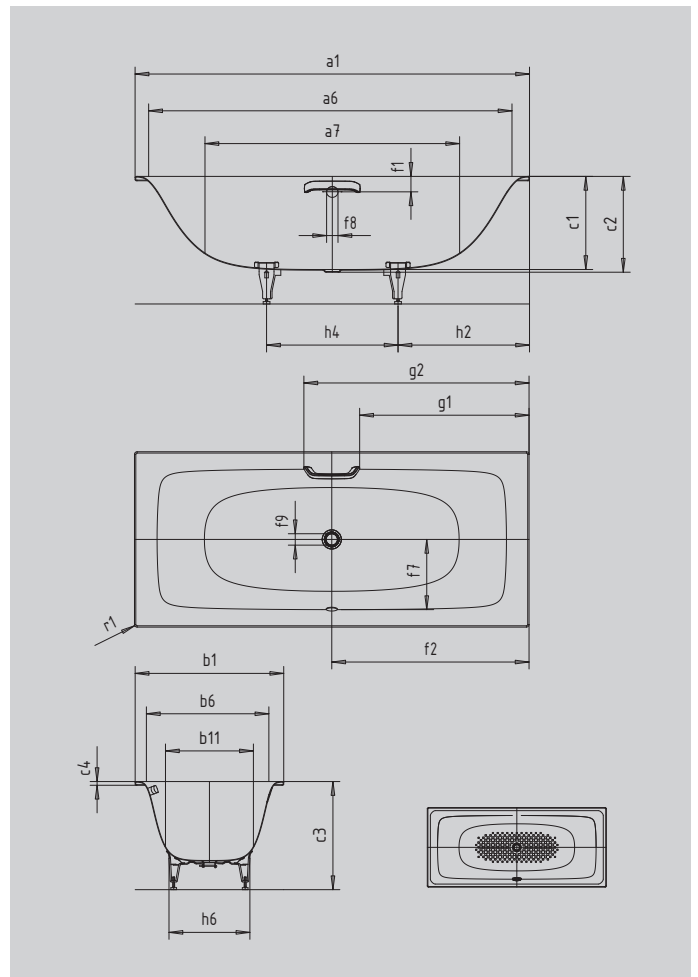

SILENIO

- flach und harmonisch integriert sich diese Badewanne in Ihrem Bad
- eine ergonomisch fließende Innenform lädt zum entspannten Baden ein
- vielseitig für alle Einbausituationen
- auch mit einseitigem Griff erhältlich
- Baden zu zweit: zwei identische Rückenschrägen und Mittelablauf
- aus KALDEWEI Stahl-Emaille
- designed by Anke Salomon

Abbildung ähnlich

Modell		678
Äußere Länge	a ₁	1900 mm
Innere Länge (oben)	a ₆	1776 mm
Innere Länge (unten)	a ₇	1262 mm
Äußere Breite	b ₁	900 mm
Innere Breite (oben)	b ₆	776 mm
Innere Breite (unten)	b ₁₁	537 mm
Tiefe Innen	c ₁	425 mm
Tiefe inklusive Ablaufloch	c ₂	435 mm
Höhe mit Füßen	c ₃	565 - 602 mm
Randhöhe	c ₄	20 mm
Abstand Oberkante bis Mitte Überlaufloch	f ₁	70 mm
Abstand Wannrand bis Mitte Ablaufloch	f ₂	950 mm
Abstand Mitte Ab- bis Mitte Überlaufloch	f ₇	362 mm
Durchmesser Überlaufloch	f ₈	Ø 52 mm
Durchmesser Ablaufloch	f ₉	Ø 52 mm
Abstand Wannrand (Fußseite) bis Anfang Griff	g ₁	822 mm
Abstand Wannrand (Fußseite) bis Ende Griff	g ₂	1078 mm
Abstand Fußseite Wannrand bis Mitte Fuß	h ₂	591 mm
Abstand zwischen den Füßen	h ₄	718 mm
Fußbreite max.	h ₆	430 mm
Äußerer Radius	r ₁	12 mm
Nutzhalt		188 l
Nettogewicht		56 kg
Vollantislip		924 x 348 mm