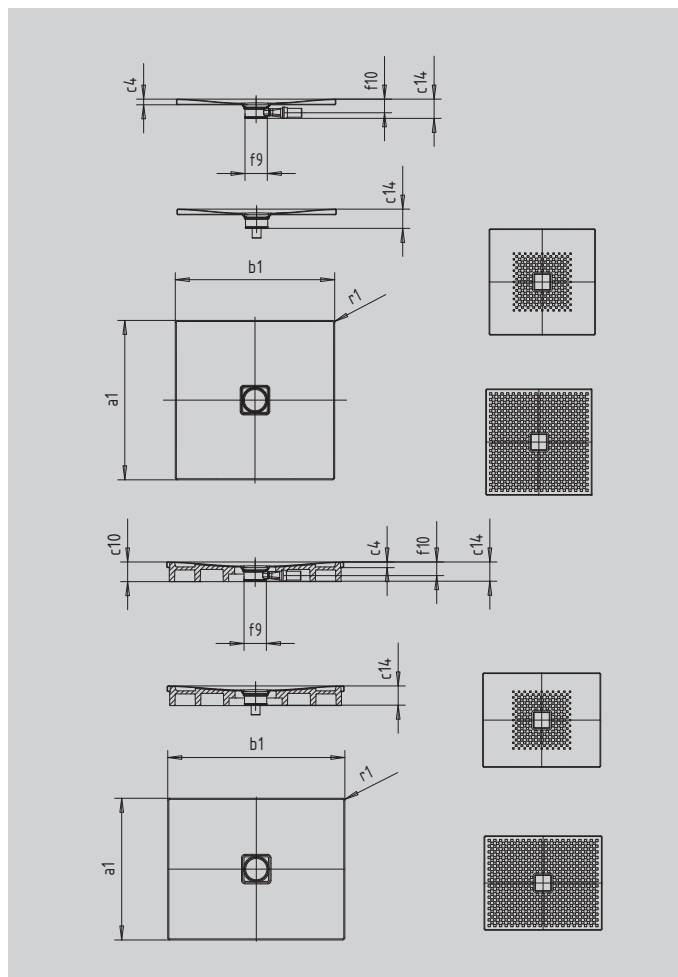

# CONOFLAT

- klares, puristisches Design
- höchster Standkomfort durch flachen, emaillierten Ablaufdeckel, der bündig in die Duschfläche eingelassen ist
- absolut bodengleich einbaubar
- die ideale Ergänzung zur CONODUO-Badewanne und dem CONO Waschtisch
- designed by Sottsass Associati
- aus KALDEWEI Stahl-Emaile

Abbildung ähnlich

SECURE<sup>+</sup>

Modell		852
Äußere Länge	$a_1$	800 mm
Äußere Breite	$b_1$	800 mm
Tiefe Innen	$c_1$	23 mm
Randhöhe	$c_4$	32 mm
Höhe mit Wannenträger extraflach	$c_{16}$	49 mm
Durchmesser Ablaufloch	$f_9$	Ø 120 mm
Anschlusshöhe Siphon	$f_{10}$	76 mm
Äußerer Radius	$r_1$	12 mm
Nettogewicht		17 kg
Antislip		492 x 492 mm
Vollantislip		740 x 740 mm
SECURE PLUS		Vollflächig