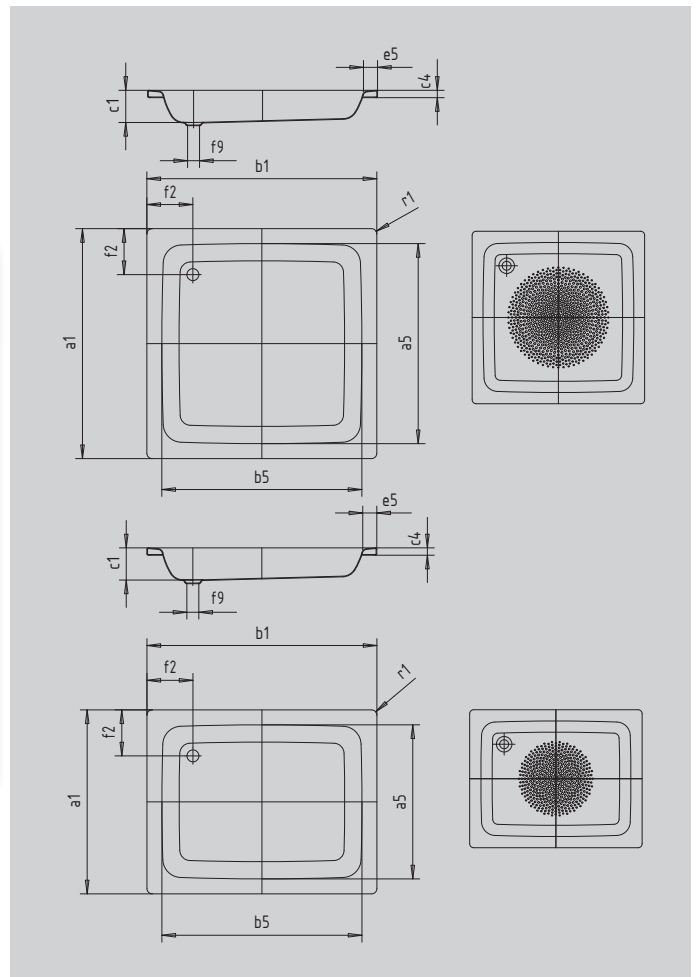

SANIDUSCH

- ein Klassiker unter den Duschwannen
- modernes, klares Design
- in rechteckiger oder quadratischer Ausführung erhältlich
- aus KALDEWEI Stahl-Emaile

Abbildung ähnlich

Modell			549
Äußere Länge	a_1		750 mm
Innere Länge	a_5		620 mm
Äußere Breite	b_1		900 mm
Innere Breite	b_5		770 mm
Tiefe Innen	c_1		140 mm
Randhöhe	c_4		32 mm
Höhe mit Wannenträger extraflach	c_{16}		49 mm
Randbreite	e_5		65 mm
Abstand Wannенrand bis Mitte Ablaufloch	f_2		200 mm
Durchmesser Ablaufloch	f_9		Ø 52 mm
Äußerer Radius	r_1		12 mm
Nettogewicht			21 kg
			1 kg
Antislip Durchmesser			Ø 435 mm