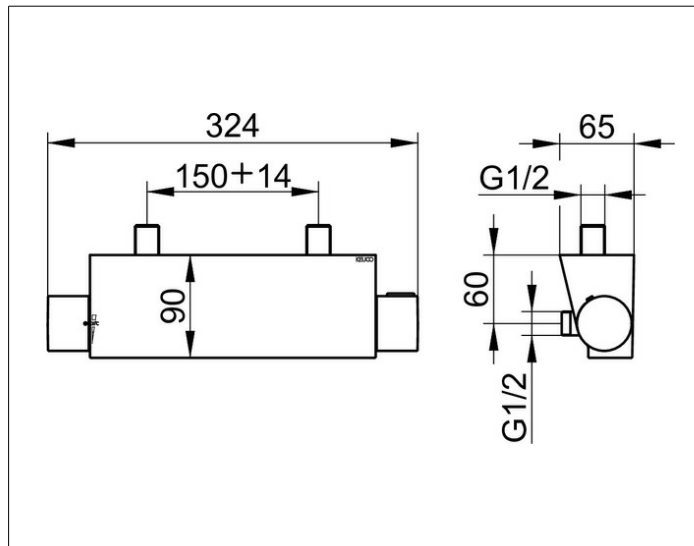

Edition 11

51126010100 Thermostatarmatur DN 15 für Brause

PRODUKT

ZEICHNUNG

PRODUKTBESCHREIBUNG

für AP Montage, Griff mit 50% Mengenbegrenzung,
 Sicherheitssperre bei 38 °C,
 Stichmaß 150 +/- 14 mm,
 Schlauchanschluss DN15,
 Durchflussmenge für Handbrause begrenzt auf 15 l/min.
 Eigensicher gegen Rückfließen,
 für Durchlauferhitzer geeignet, geräuschgeprüft

OBERFLÄCHE

verchromt

AUSSCHREIBUNGSTEXT

KEUCO EDITION 11 Thermostatbatterie
 DN 15 für Brause 51126010100
 hochglanzverchromte Thermostatbatterie
 in geradlinigem Design und klarer, geometrischer Formensprache,
 für Aufputz-Montage, Sicherheitssperre bei 38°,
 Griff mit 50 % Mengenbegrenzung, Eigensicher gegen Rückfließen,
 Schlauchanschluss DN 15, für Durchlauferhitzer geeignet,
 Breite 324 mm, Ausladung 90 mm
 Stichmaß 150 mm, Toleranzklasse +/- 14 mm