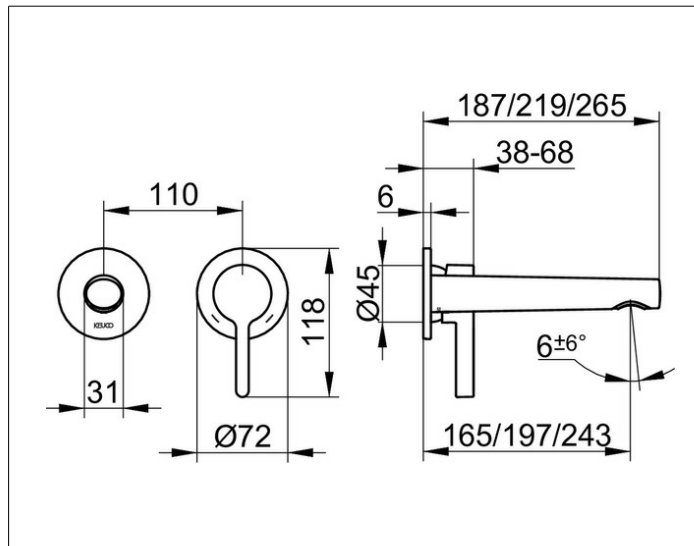

Edition 400

51516010200 Einhebel-Waschtischmischer

**PRODUKT**

**ZEICHNUNG**

**PRODUKTBESCHREIBUNG**

für UP Montage, DN 15,  
Mischwasserkartusche mit keramischen Dichtscheiben  
und Temperaturbegrenzung  
Luftsprudler SLIM SSR M 24x1, Strahlwinkel verstellbar,  
Durchflussbegrenzung auf 7,6 l/min., geräuschgeprüft,  
passend für Grundkörper Art.-Nr. 59916 000070

**OBERFLÄCHE**

verchromt

**ABMESSUNG**

Ausladung 197 mm

**AUSSCHREIBUNGSTEXT**

KEUCO Edition 400 Einhebel-Waschtischmischer, 51516010200  
hochglanzverchromter Einhebel-Waschtischmischer  
in skulpturaler Formensprache, für Unterputz-Montage, DN15,  
hochwertige Mischwasserkartusche mit keramischen Dichtscheiben  
und Temperaturbegrenzung,  
Rosettendurchmesser 72 mm,  
Auslaufdurchmesser am Strahlregler 31 mm,  
Luftsprudler SLIM SSR M 24x1, Strahlwinkel verstellbar +/-6°,  
Gesamthöhe Bedienelement 118 mm, Breite 182 mm, Gesamtausladung  
219 mm,  
Durchflussbegrenzung auf 7,6 l/min.

Hinweis:  
passender Grundkörper Art.-Nr. 59916000070