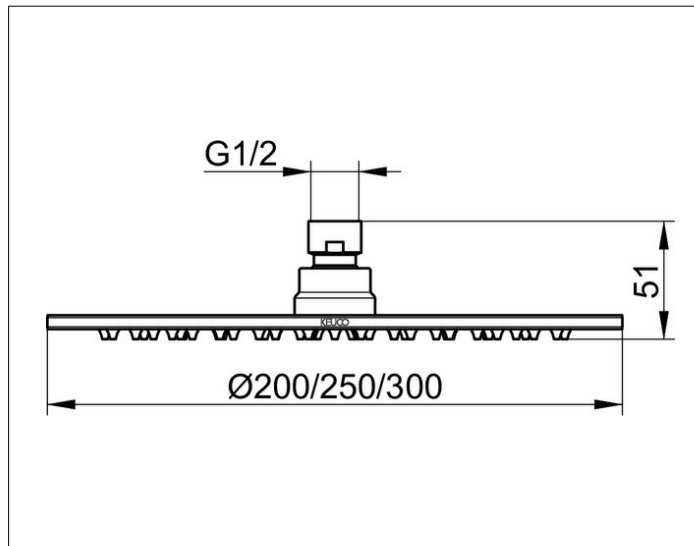

Armaturenzubehör
59986010301 Kopfbrause

PRODUKT

ZEICHNUNG

PRODUKTBESCHREIBUNG

rund, Durchflussmenge begrenzt auf 15 l/min.

OBERFLÄCHE

Chrom-finish (Edelstahl poliert)

ABMESSUNG

300 mm

AUSSCHREIBUNGSTEXT

KEUCO Kopfbrause rund 59986010301,
Chrom-finish, (Edelstahl poliert), rund,
Durchmesser 300 mm, Gesamtdicke 6,5 mm
G 1/2 Zoll, mit Kugelgelenk,
Durchflussmenge begrenzt auf 15 l/min