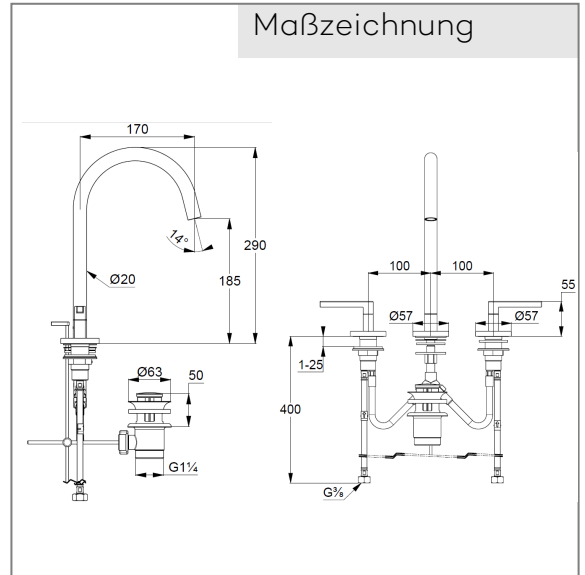

Technische Daten

KLUDI NOVA FONTE
3 Loch Waschtischarmatur
DN 15
Stil: Puristic

Artikel- Nr.:
201430515

Oberfläche:
05 chrom

Artikeltext

Hersteller KLUDI GmbH & Co. KG
Typ: KLUDI NOVA FONTE
3 Loch Waschtischarmatur
Artikel- Nr.: 201430515
3 Loch Waschtischarmatur DN 15
Zweigriffarmatur
Dreilochmontage
Flügelgriff Metall
Strahlregler M18,5 PCA laminar
Keramik Oberteil 90° (rechts/ links)
Durchflussmenge bei 3 bar = 5,6 l/ min.
schwenkbarer (150°/ 360°) oder arretierbarer Auslauf
flexible Druckschläuche G 3/8 DVGW zugelassen
Schaftbefestigung
Ablaufgarnitur G 1 1/4" aus Metall

Produktabbildung

Maßzeichnung

Durchflussdiagramm