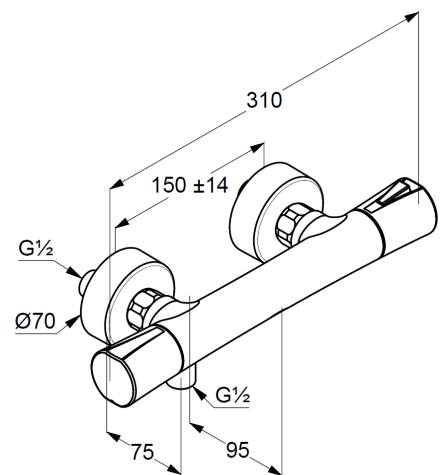

Technische Daten/ Technical Data

KLUDI ZENTA
Thermostat-Brause-Armatur
DN 15

Artikel- Nr.:
351009138

Oberfläche:
91 weiß/chrom

Artikeltext
Hersteller KLUDI GmbH & Co. KG
Typ: KLUDI ZENTA
Thermostat-Brause-Armatur
Artikel- Nr.: 351009138

Thermostat-Brause-Armatur
Wandmontage
Temperaturwählgriff mit Heißwassersperre 38°C
eigensicher gegen Rückfließen
Brauseabgang G½
Keramik Oberteil 90°
Durchflussmenge bei 3 bar 18 l/min.
S-Anschlüsse G½ x G¾
mit vormontierten Schmutzfangsieben

Produktabbildung/ Product picture

Maßzeichnung/ Dimensional drawing

Durchfluss/ Flow rate