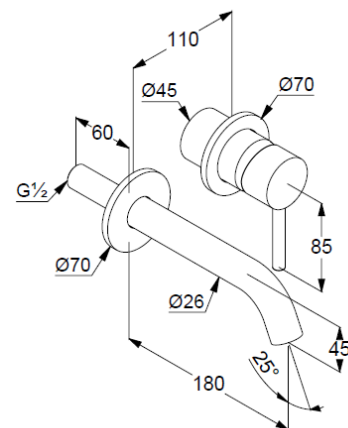

Unterputz-Waschtisch-Einhandmischer

Artikel- Nr.: 382440576

Unterputz-Waschtisch-Einhandmischer

Ausladung 180mm

Feinbau-Set ohne Unterputz-Rohbau-Set

für Unterputzkörper KLUDI Art. Nr. 38243

vertikale Wandmontage

geschlossener Hebel, Metall

Strahlregler, S-Pointer M24 PCA

Durchflussmenge bei 3 bar 5 l/min.

fester Auslauf

Produktabbildung/ Product picture

Maßzeichnung/ Dimensional drawing

Durchfluss/ Flow rate