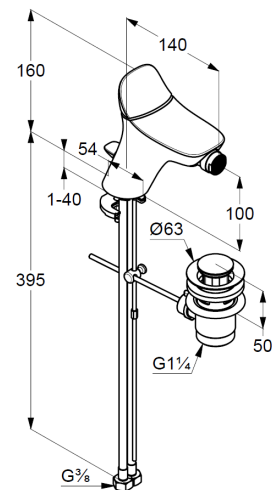

Technische Daten/ Technical Data

KLUDI AMBA
Bidet-Einhandmischer
DN 15

Artikel- Nr.:
532160575

Oberfläche:
05 chrom

Artikeltext
Hersteller KLUDI GmbH & Co. KG
Typ: KLUDI AMBA
Bidet-Einhandmischer
Artikel- Nr.: 532160575

Bidet-Armatur
Einhebelmischer
1-Loch Montage
geschlossener Hebel, Metall
Strahlregler M24
Kugelgelenk mit Strahlregler
Keramik-Kartusche mit Heißwasserbegrenzung
Durchflussmenge bei 3 bar 7 l/min.
flexible Druckschläuche G $\frac{3}{8}$ DVGW zugelassen
Schnell-Montagesystem
Ablaufgarnitur G1 $\frac{1}{4}$ aus Metall

Produktabbildung/ Product picture

Maßzeichnung/ Dimensional drawing

Durchfluss/ Flow rate