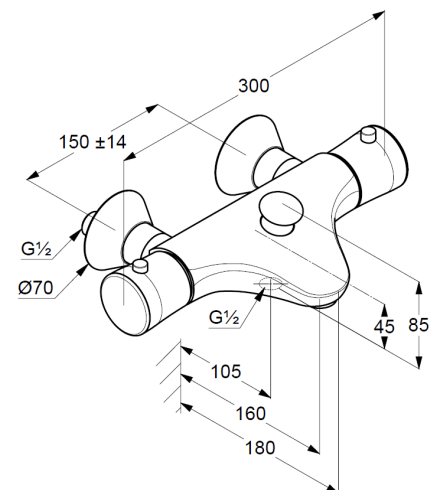

Thermostat Wannenfüll- und Brause-Armatur

Artikel- Nr.: 534010538

Thermostat Wannenfüll- und Brause-Armatur

Wandmontage

autom. Umstellung: Brause/Wanne

Heißwassersperre 38°C

Temperaturwählgriff mit Heißwassersperre

Absperrgriff mit 50% Wassermengenbegrenzung

Strahlregler M28

Brauseabgang G $\frac{1}{2}$

eigensicher gegen Rückfließen

Durchflussmenge bei 3 bar 20 l/min.

S-Anschlüsse G $\frac{1}{2}$ x G $\frac{3}{4}$

Siebichtung

Produktabbildung/ Product picture

Maßzeichnung/ Dimensional drawing

Durchfluss/ Flow rate