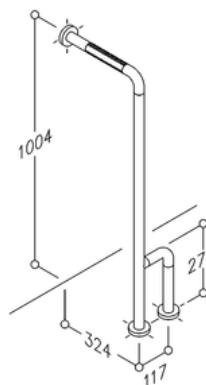

NORMBAU GmbH
Schwarzwaldstraße 15
77871 Renchen/Germany
Telefon +49(0)7843 / 704 - 0
Telefax +49(0)7843 / 704 - 43
www.normbau.de · normbau@allegion.com