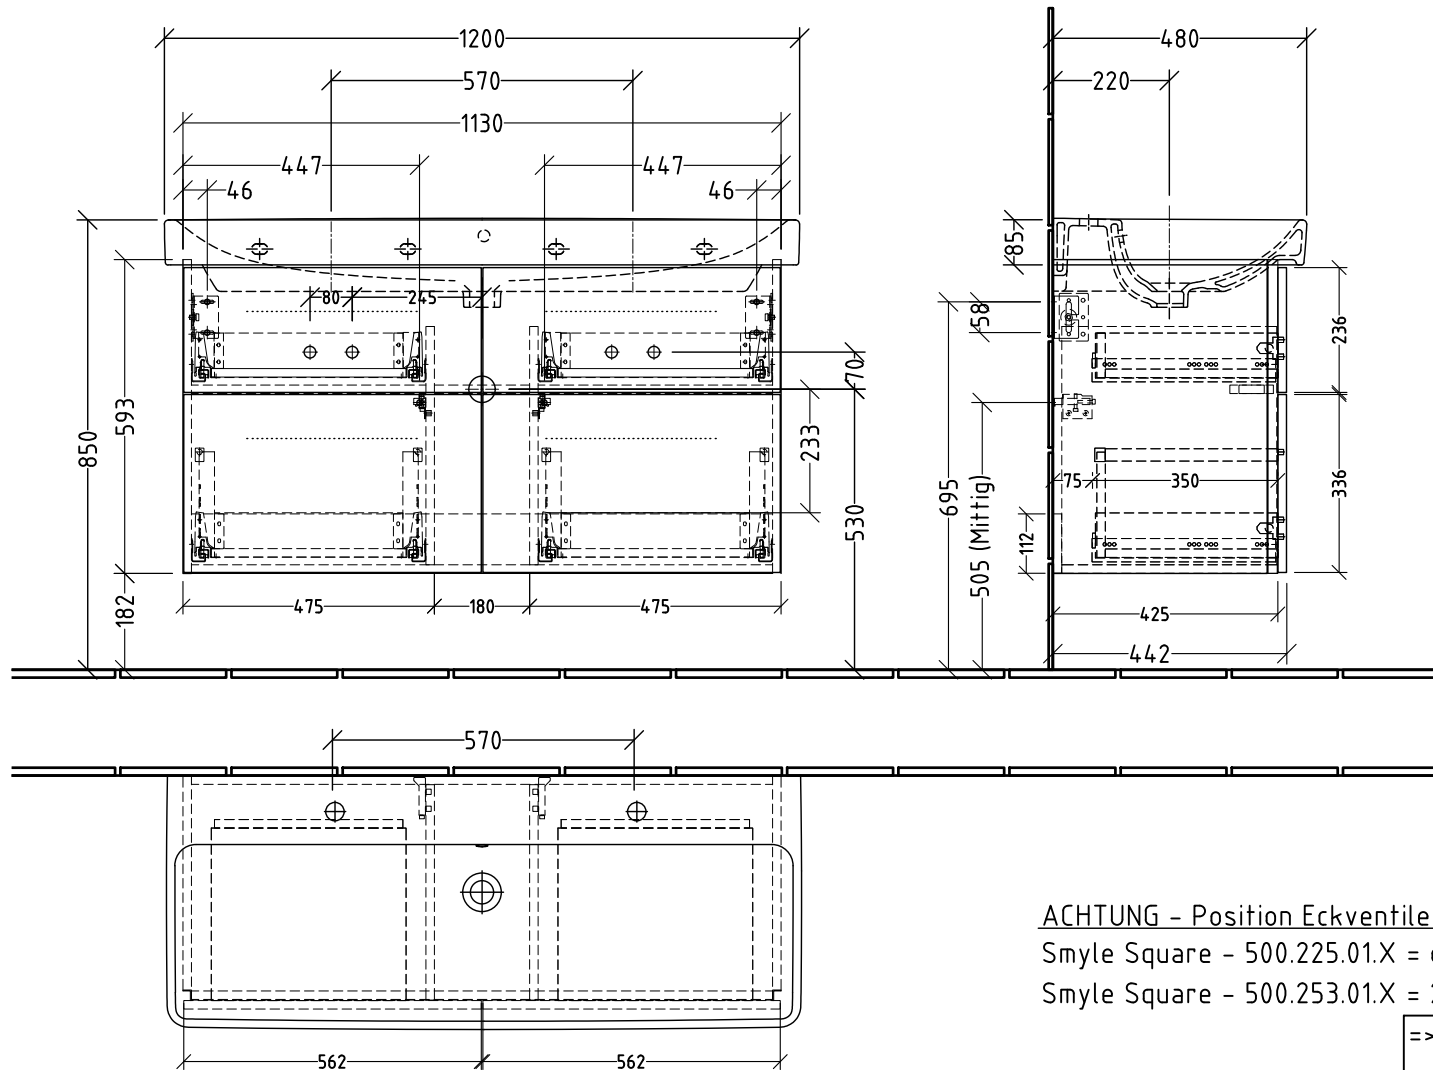

BR/BS/BP 673_____

zu Smyle Square # 500.253.01.X / 500.225.01.X mit 2x HL

ACHTUNG - Position Eckventile

Smyle Square - 500.225.01.X = ohne HL

Smyle Square - 500.253.01.X = 2x HL Stichmaß 570mm

=> Bitte kurze Eckventile verwenden !

Siphonangaben vom Hersteller

SANI PA
Willesey & Boch Group

Montagezeichnung
3way - BR, BS, BP

Zeichner
SKJ
Datum
13.12.2021

Alle Angaben in mm - Technische Änderungen vorbehalten.
Diese Zeichnung ist unser geistiges Eigentum und darf ohne unsere Genehmigung nicht kopiert oder Dritten zugänglich gemacht werden.