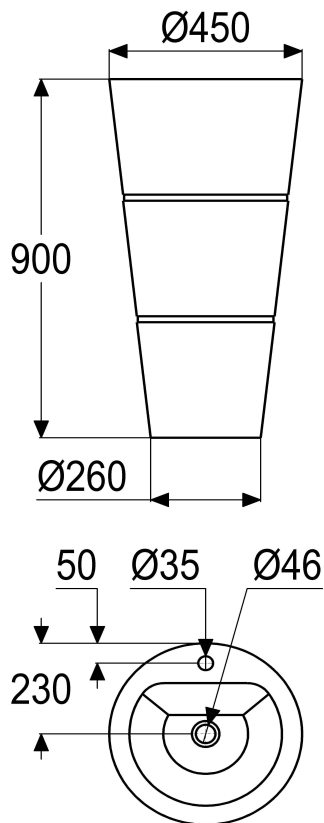

Z055343-00000
Waschtisch "Aphrodite"
grau, mit Hahnloch

Technisches Datenblatt

Stand: 09.11.2016

Alle Angaben in mm
Maßzeichnung nicht maßstabsgetreu

Waschtisch "Aphrodite"

Farbe grau
Werkstoff Naturstein
für Standmontage
mit Hahnloch
ohne Überlauf
Durchmesser 450 mm
Höhe 900 mm
Art.Nr. Z055343-00000

VPE	1
Gewicht	132 kg
EAN-Code	4020929553438